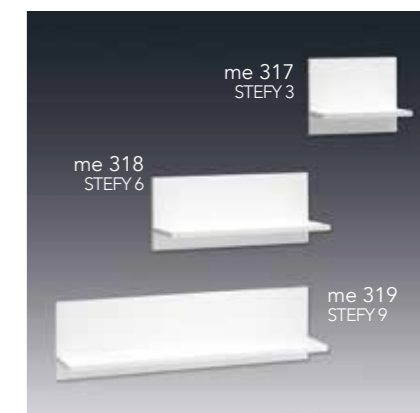

le 126 lettino legno IVY PLUS verniciato bianco

carrello SABRY SCALINO legno tinto

carrello SABRY PLUS SCALINO PLUS legno verniciato wengè o bianco

scaffale ELISEO scaffale VALE mobiletto NIKI legno tinto

scaffale ELISEO PLUS scaffale VALE PLUS mobiletto NIKI PLUS legno verniciato wengè

mensola STEFY

mensola LARA

le 123 lettino EDO

le 122 lettino MAX

le 121 lettino ALE

le 120 lettino MANU

le 104 lettino AURORA