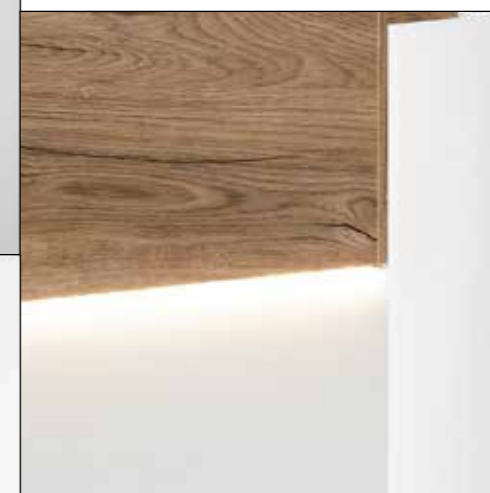

cod. LED. 001
Led optional.
Optional led.

Passacavo (di serie).
Entry cable (standard).

Cassetto con chiave (di serie).
Drawer with key (standard).

cod. SG.410 B - SEDIA DORY

Scocca in PP con pompa a gas h.min. 53 cm, h. max 67 cm
(a richiesta pompa h. min 71 cm, h. max 95 cm.), PESO 6,5 kg.
Ruote piroettanti (a richiesta piedini fissi)