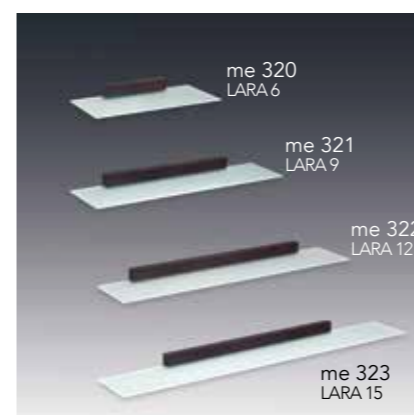

le 126 lettino legno IVY PLUS verniciato bianco

carrello SABRY SCALINO legno tinto

carrello SABRY PLUS SCALINO PLUS legno verniciato wengè o bianco

scaffale ELISEO scaffale VALE mobiletto NIKI legno tinto

scaffale ELISEO PLUS scaffale VALE PLUS mobiletto NIKI PLUS legno verniciato wengè

mensola STEFY

mensola LARA

le 123 lettino EDO

le 122 lettino MAX

le 121 lettino ALE

le 120 lettino MANU

le 104 lettino AURORA