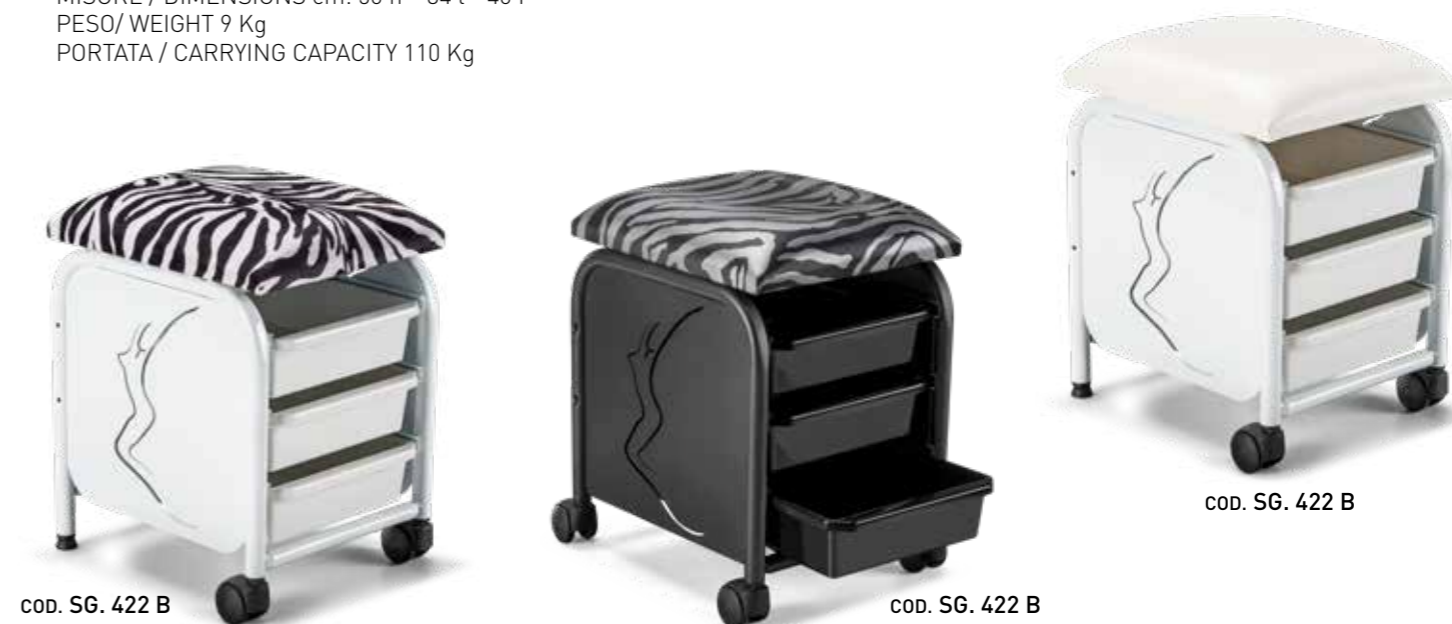

cod. SG. 422 A/B SGABELLO CAPRI

Strutture in acciaio verniciato a polvere epossidica. Rivestimento in similpelle lavabile bianco, a richiesta varie colorazioni. Imbottitura in poliuretano. 3 cassetti estraibili ambo i lati, 2/4 ruote piroettanti.

Steel structures painted with epoxy powder. White washable leatherette upholstery, on request in various colors. Polyurethane padding. 3 drawers removable on both sides, 2/4 swivel wheels.

MISURE / DIMENSIONS cm: 50 h - 34 l - 40 P
PESO/ WEIGHT 9 Kg
PORTATA / CARRYING CAPACITY 110 Kg