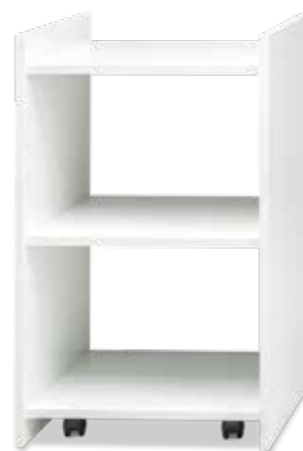

MISURE /
DIMENSIONS
cm 70 x 42 x 81 h

RIPIANO /
SHELF
cm 66 x 40 x 1,9

PESO / WEIGHT
20 kg

cod. CA.323

CARRELLO RIKY

MISURE /
DIMENSIONS
cm 50 x 42 x 81 h

RIPIANO /
SHELF
cm 46,5 x 40 x 1,9

PESO / WEIGHT
16 kg

cod. CA.316

CARRELLO RIKY 50

MISURE /
DIMENSIONS
cm 52 x 52 x 81 h

RIPIANO /
SHELF
cm 50 x 50 x 1,9

PESO / WEIGHT
16 kg

cod. CA.318

CARRELLO CUBO

MISURE /
DIMENSIONS
cm 50 x 40 x 50 h