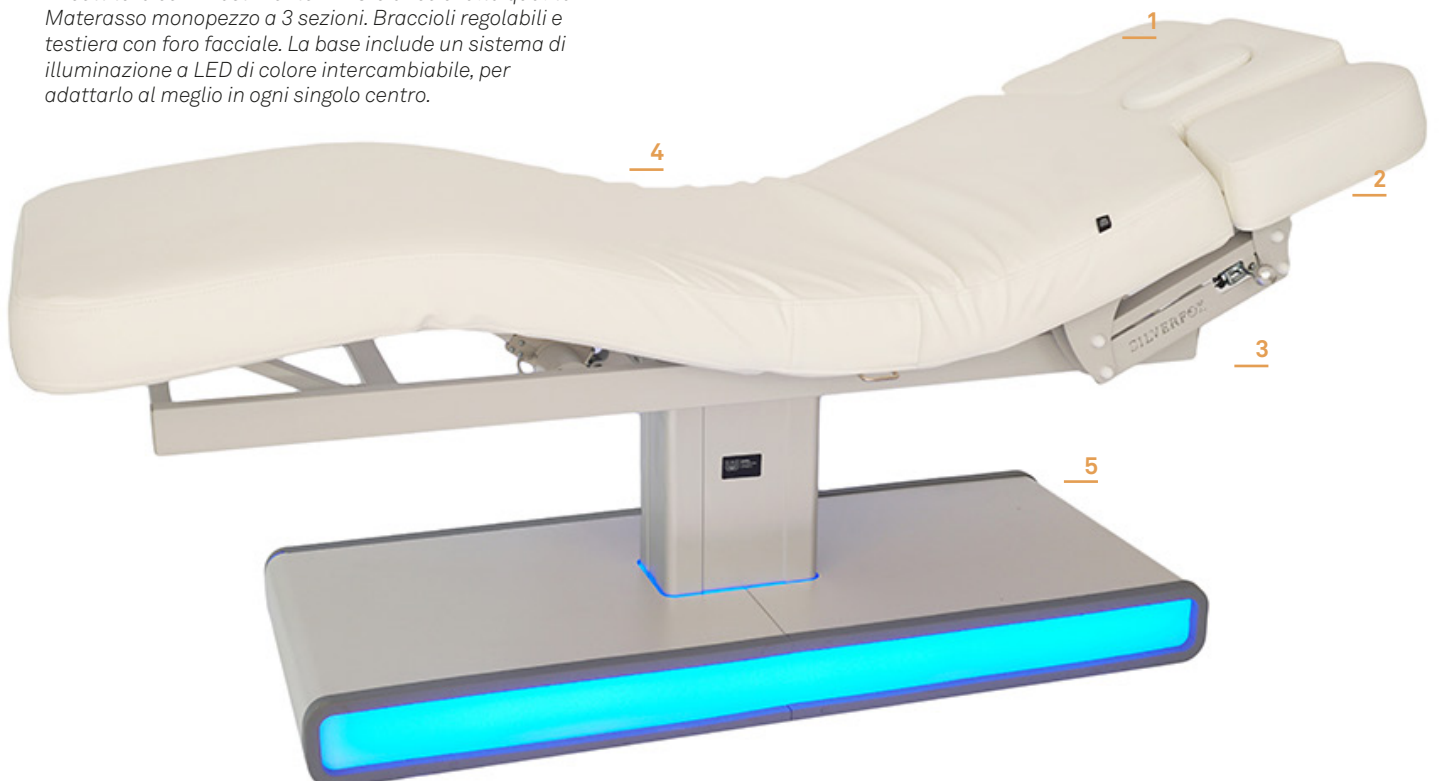

SPA Liege mit 3 Motoren, um die Höhe der Liege, die Neigung der Rückenlehne und die Neigung vom Beinteil zu regulieren. Sehr angenehme weiche Polsterung mit hochwertigem PU-Polsterbezug in Weiß. Matratze aus einem Stück mit drei Sektionen. Verstellbare Armlehne und Kopfstütze mit Gesichtsausschnitt. Die Basis verfügt über ein austauschbares LED Farbbeleuchtungssystem, das an jedes Studio angepasst werden kann.

Letino da SPA con 3 motori che regolano l'altezza e l'inclinazione di schienale e poggiatesta. Comoda imbottitura con rivestimento in PU bianco di alta qualità. Materasso mono pezzo a 3 sezioni. Braccioli regolabili e testiera con foro facciale. La base include un sistema di illuminazione a LED di colore intercambiabile, per adattarlo al meglio in ogni singolo centro.

3-Engine Spa Bed Ref. 2264.3.A26

Product size: 195x74x 90/65,5 cm

Weight: 99,5 Kg

Upholstery: PU

Motors: 3

1 Breather hole

2 Adjustable Armrest ±10 cm

3 Angle 0°-65°

4 Angle 0°-25°

5 Up and Down 90/65,5 cm

6 Hand controller Ref. HC003

OPTIONS

Bed cover

Wheels

PACKING SIZE cm

204x81x74

N.W. kg

99,5

G.W. kg

117

MAX WEIGHT

200 kg