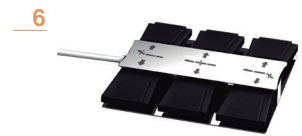

Table multifonctionnelle à hautes performances équipée de 3 moteurs qui contrôlent la hauteur, l'inclinaison du dossier et du module central. Trou visage et coussin repose-tête. Structure métallique robuste en marron. Revêtement en PU blanc facile à nettoyer. Porte-rouleau inclus.

Hochleistungsfähige multifunktionale Liege mit 3 Motoren, um die Höhe, die Neigung der Rückenlehne und den mittleren Teil zu regulieren. Kopfstütze mit Gesichtsausschnitt und Kopfkissen. Braune metallische Struktur und hochwertige weiße PU-Polsterung, leicht abwaschbar. Mit Papierrollenhalter.

Letino multifunzionale dalle alte prestazioni dotato di 3 motori che regolano l'altezza, l'inclinazione dello schienale e il segmento centrale. Foro facciale e cuscino poggiatesta. Struttura metallica color marrone. Rivestimento bianco in PU di grande qualità e facile da pulire. Portarotolo compreso.

Electric Spa Bed Ref. 2238TB/I

Product size: 193 x 71,5 x 65/91 cm
Weight: 83 Kg
Upholstery: PU
Motors: 3

- 1 Breather hole
- 2 Angle 0°-65°
- 3 Up and Down 65/91 cm
- 4 Roll holder
- 5 Hand controller Ref. HC-003

OPTIONS

- Bed cover
- 6 Foot controller Ref. FC-003

PACKING SIZE cm

204.5 x 80.5 x 72

N.W. kg

83

G.W. kg

95

MAX WEIGHT

180 kg